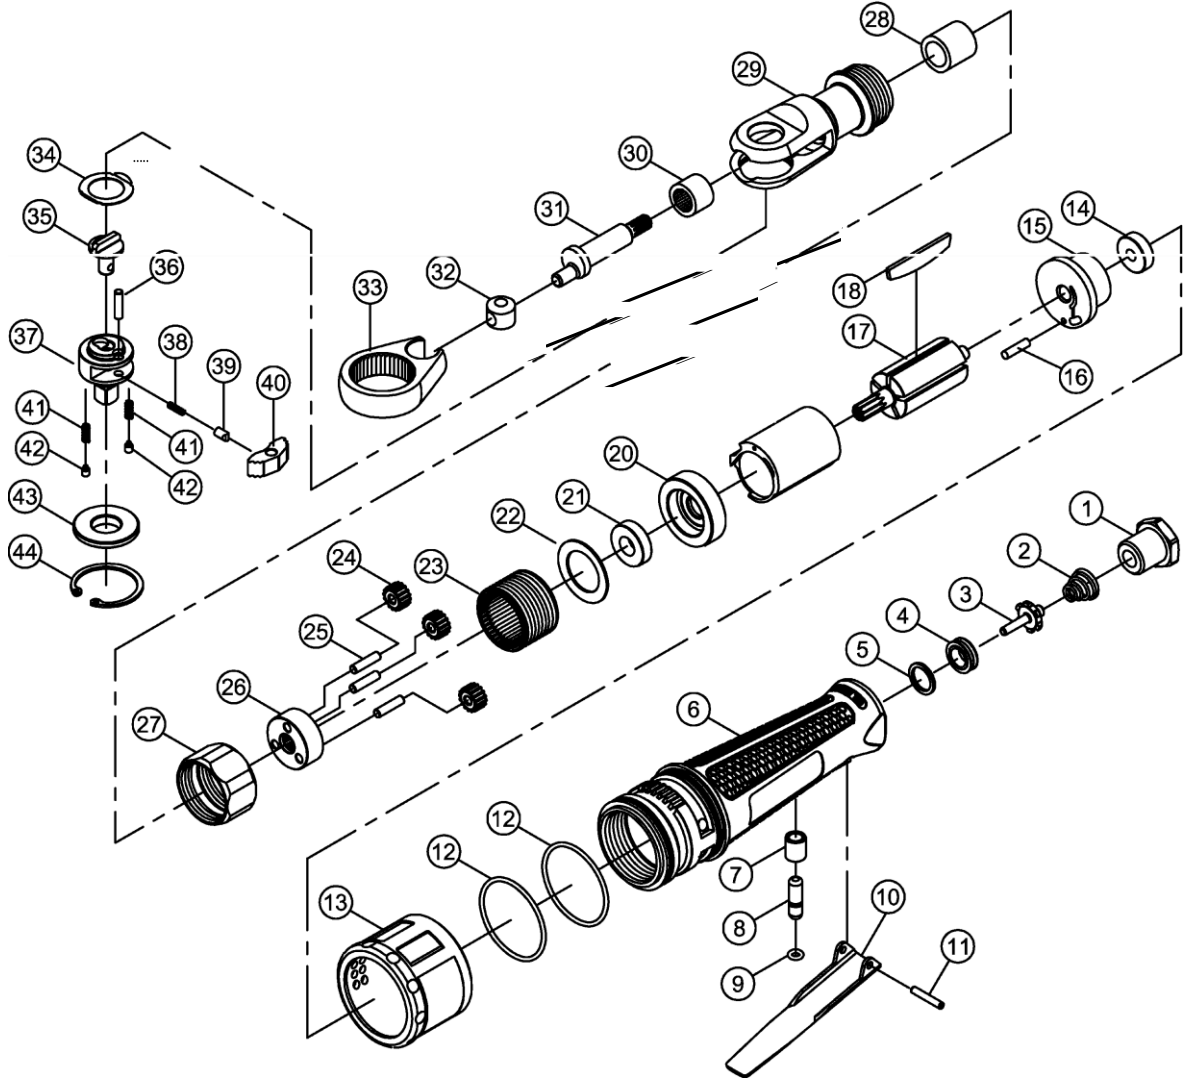

OS-8612L **GAV** HAVALI CIRCIR

No.	Part.No.	Parça Adı	Adet	Fiyat \$	No.	Part.No	Parça Adı	Adet	Fiyat\$
01	872401	AIR INLET	1	3.50	25	633821	GEAR PIVOT	3	2.00
02	872402	VALVE SPRING	1	2.00	26	863827L	GEAR PLATE	1	5.00
03	872422	VALVE	1	2.00	27	863828L	CLAMP NUT	1	7.00
04	872423	VALVE SEAT	1	2.00	28	863830L	BUSHING	1	4.00
05	872403	VALVE SPACER	1	2.00	29	863830L	RATCHET HOUSING	1	25.00
06	863801	MOTOR HOUSING	1	18.00	30	81212	NEEDLE BEARING(D18x12x12)	1	5.00
07	872430	BUSHING	1	2.00	31	863832L	CRANK SHAFT	1	7.00
08	863805	VALVE STEM	1	3.00	32	863834	DRIVE BUSHING	1	5.00
09	638013	O-RING	1	1.00	33	863835	RATCHET YOKE	1	12.00
10	863802	THROTTLE LEVER	1	5.00	34	863835L	WASHER	1	2.00
11	863803	SPRING PIN	1	1.00	35	863836L	REVERSE BUTTON	1	4.00
12	863849	O-RING	2	1.00	36	863842	PAWL PIVOT	1	2.00
13	863822	DEFLECTOR	1	4.00	37	863838L-	3/8" RATCHET ANVIL	1	12.00
14	B626Z	BALL BEARING	1	5.00	38	863839L	SPRING	1	1.00
15	863811	REAR END PLATE	1	6.00	39	863840L	SPRING CAP	1	1.00
16	308013	SPRING PIN	1	1.00	40	863841	RATCHET PAWL	1	4.00
17	863818L	ROTOR	1	12.00	41	863844	FRICTION SPRING	2	1.00
18	633816-CH6	ROTOR BLADE	5	2.00	42	863843L	STEEL POST	2	1.00
19	633817N	CYLINDER	1	8.00	43	863847-3	3/8" THRUST WASHER	1	2.00
20	863817	FRONT PLATE	1	6.00	44	863848	ANVIL RETAINING RING	1	1.00
21	B608ZZ	BALL BEARING	1	5.00					
22	863823L	WASHER	1	2.00					
23	863824L	INTERNAL GEAR	1	4.00					
24	863825L	PLANET GEAR	3	6.00					
					*37	863838L-	1/2" RATCHET ANVIL	1	12.00
					*43	863847-3	1/2" THRUST WASHER	1	20.00